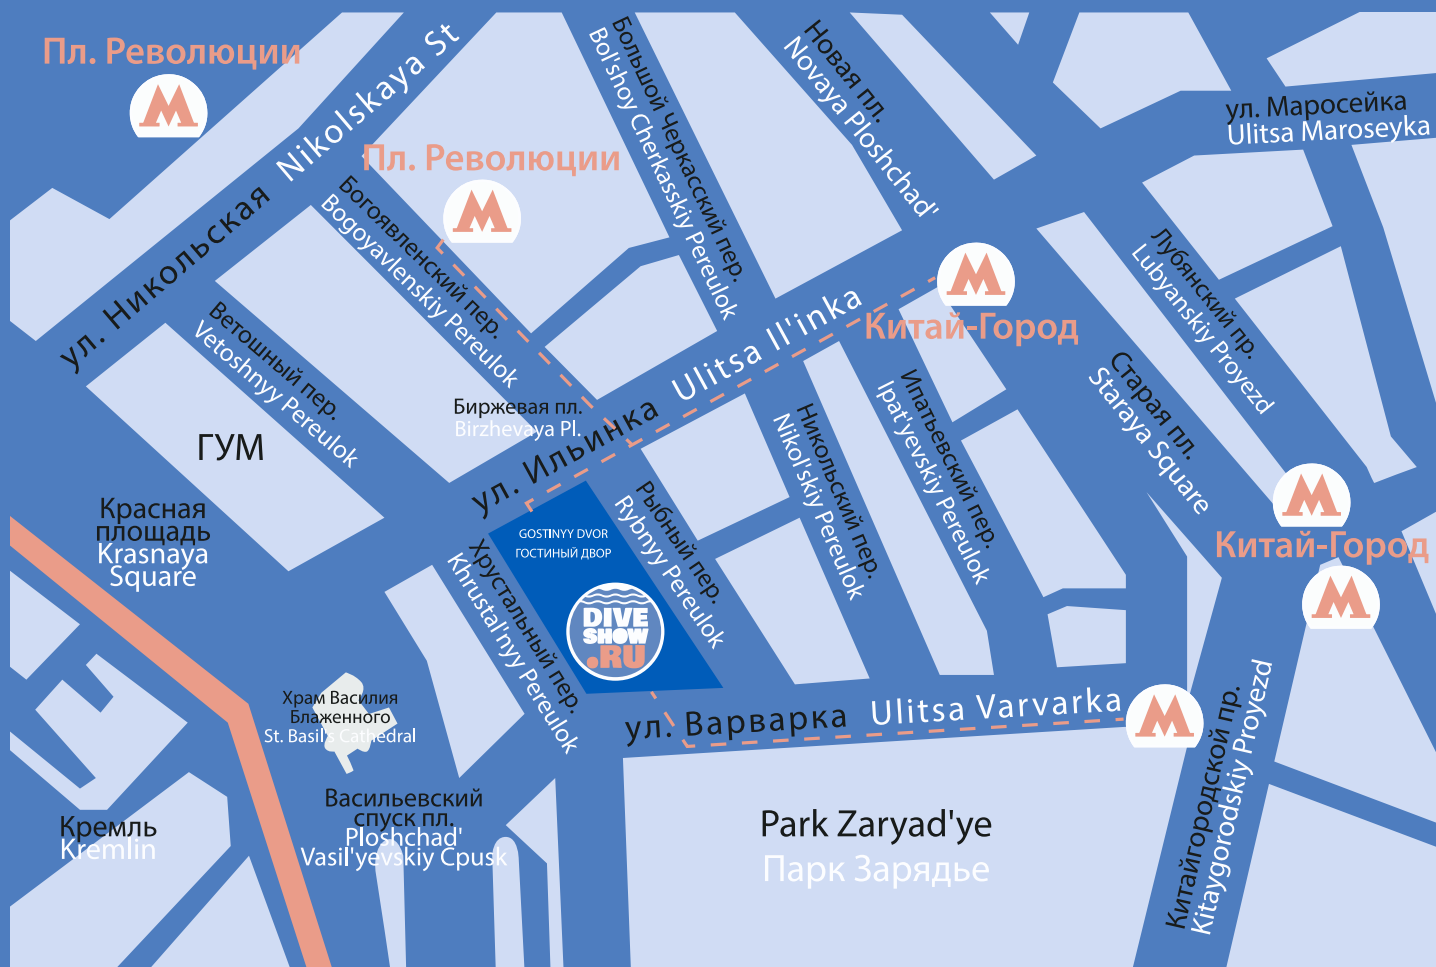

СХЕМА ЗАЕЗДА НА MOSCOW DIVE SHOW 2024

Заезд на выставку разрешен компаниям, полностью оплатившим участие!

Компании, имеющие какие-либо задолженности по оплате выставочной площади и/или заказанного дополнительного оборудования и услуг, НЕ БУДУТ допущены на выставку!

Порядок заезда:

Проезд к месту проведения выставки Moscow Dive Show 2024 (Комплекс «Гостиный Двор»):
Друзья, есть два варианта проезда к месту проведения выставки Moscow Dive Show:

Вариант № 1

Сделать разовый пропуск на проезд грузового автотранспорта в зонах ограниченного движения. С конкретной информацией и условиями получения услуги Вы можете ознакомиться на официальном сайте MOS.RU!

Услуга называется: Оформление пропуска на въезд грузового транспорта на территорию города Москвы (МКАД, третье транспортное кольцо, садовое кольцо). Пропуск оформляется бесплатно и предназначен для разовых поездок. Срок получения официального пропуска составляет не более 8 часов. При совершении регулярных поездок можно оформить пропуск на срок до года.

(Подробная инструкция: <https://www.mos.ru/pgu/ru/services/procedure/0/0/7700000010000164773/>)

Вариант № 2

Грузовые компании с официальными разрешениями на въезд в центр москвы (Разрешение на въезд в Садовое Кольцо).
Например:

Сервис-Логистик (<https://www.sl-24.ru/gruzoperevozki-s-propuskom.htm>)

Средняя стоимость авто до 1.5 тонн (4 часа) = 2660 руб. (ЦЕНЫ МОГУТ ИЗМЕНИТЬСЯ!)

Грузовичкоф

(<https://msk.gruzovichkof.ru/ceny/do-1-5-tonn>)

Средняя стоимость авто до 1.5 тонн (4 часа) = 2890 руб.

До 3 тонн (4 часа) = 4800 руб. + заезд в Садовое Кольцо 1500 руб. = 6300 руб.

До 5 тонн (4 часа) = 6500 руб. + заезд в Садовое Кольцо 1500 руб. = 7000 руб.

При возникновении проблем с пропуском или по другим вопросам, Вы всегда можете обратиться к нам по почте (pavel@diveshow.ru) или по номеру телефона: +7 (926) 456-0-456

Заезд осуществляется через грузовые ворота №16 с ул. Варварка, через ворота №18 с ул. Ильинка по предварительной записи. За месяц до начала выставки мы опубликуем ссылку на он-лайн заказ удобного временного слота для выгрузки.